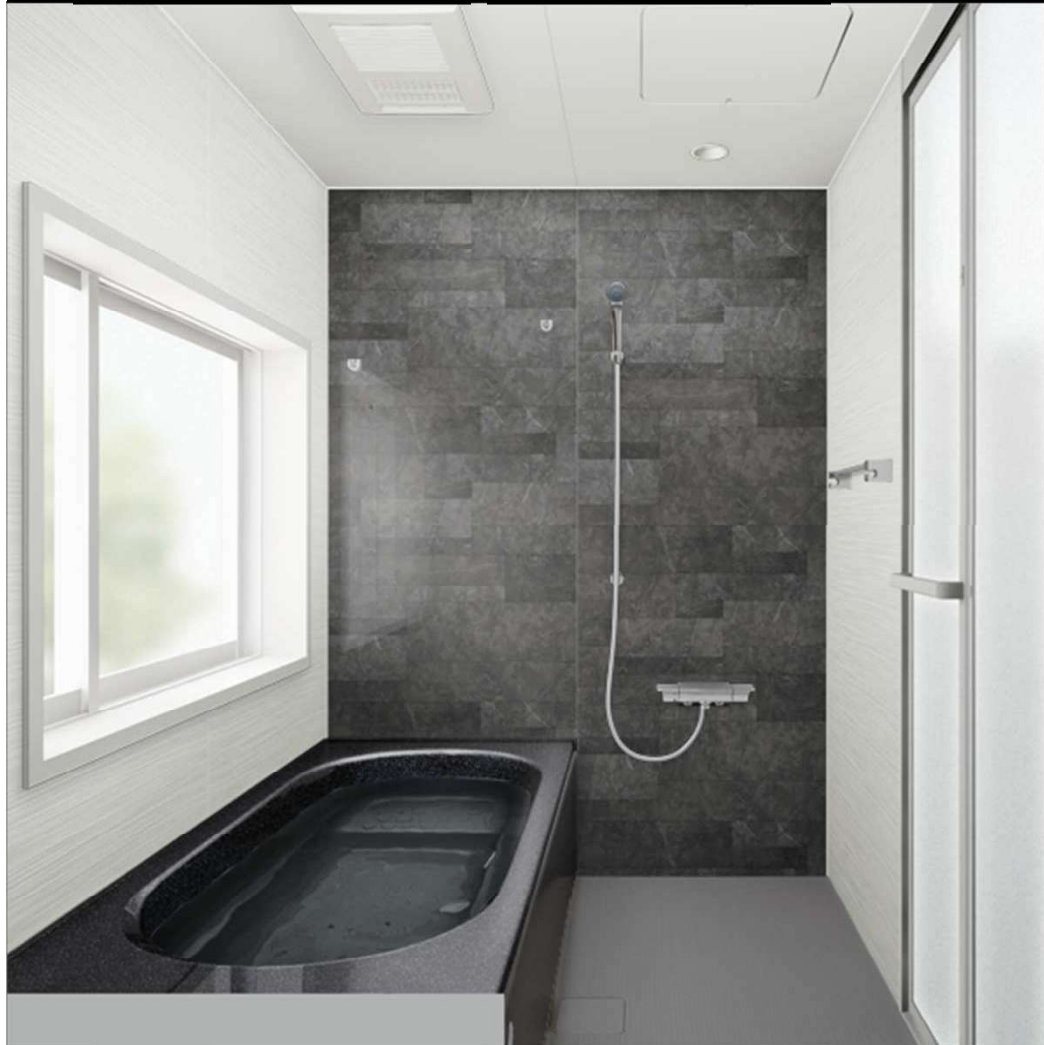

Special

**おすすめ  
します！** クリンツヤめき浴槽・キラクリン浴槽

クリンツヤめき キラクリン

表面を滑らかに仕上げることで、汚れ落ちの良さが続く人工大理石浴槽です。深みのある光沢が美しい「クリンツヤめき浴槽」と、つややかな光沢の「キラクリン浴槽」があります。

**なめらかなクリア層** (クリンツヤめき浴槽・キラクリン浴槽)

一般FRP浴槽 10年使用相当の汚れ落ちの比較

■ 水垢が汚れ	付着した汚れのあか汚れを3割スポンジで拭き取る
■ 一般FRP浴槽	■ クリンツヤめき浴槽 ■ キラクリン浴槽

スマートラインバス スクエアバス ラウンドバス

ポップアップ排水栓

ベンチを付けて半身浴に使える

キラクリン

バスルームに華やかさを演出するきらめきと艶やかな美しさに加え、お手入れのしやすさも叶える、かんたんキレイな人工大理石浴槽です。

**浴槽断熱**

高断熱浴槽

高断熱浴槽(断熱クミフタ) 熱を逃がさない断熱材で浴槽を囲み、浴槽全体をあたため保温。