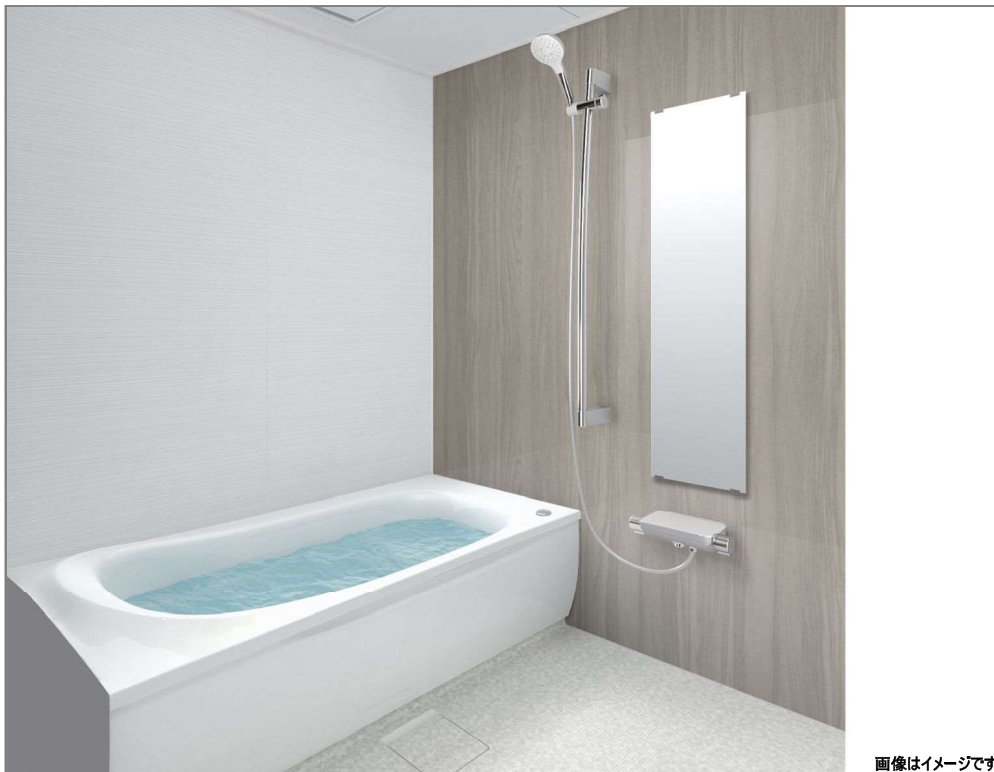

4 CUATRO 標準仕様プラン

現場番号 : E1277810 個別見積番号 : UB01016 所課名 : 香川営業所
 見積番号 : SG01026 日付 : 2024年 9月17日 担当者 : 後藤 直紀

TOTO

画像はイメージです

サザナ HTシリーズ Sタイプ

1616(1坪サイズ)

うちのお風呂は想像以上に気持ちいい
 スッキリ棚水栓(棚W215)[シルバー]

Selected Color

注:隣り合う壁パネルの接合部は柄にずれが生じます。 ※カラーバリエーションは2枚目をご覧ください

床	壁:アクセントパネル	壁:周辺パネル	浴槽	浴槽エプロン
 ホワイト(タテ調)	 グレイッシュウォールナット	 フリエホワイト	 ホワイト	 ホワイト

HTV1616USX5**

IKJNA YAJA1 VMJ5W TKAEW ESA00 LJE2W EGH8 KGF00 YPN01

お掃除ラクラクほっकारリ床

入った瞬間から心地よく
 親水パワーでお掃除ラクラク

冷気をシャットアウトする、W断熱構造! 翌朝にはカラリと乾き、お掃除ラクラク。
 ※「ほっकारリ床」はTOTOの登録商標です。

ゆるり浴槽

「気持ちいい」を科学したら
 このカタチになりました

人間工学を応用したゆるり浴槽で
 身も心もリラックス
 ※浴槽サイズにより浴槽内ステップなしの
 場合があります。

コンフォートシャワーバー

高さも 角度も自由自在

頭上から降り注ぐシャワーは、
 想像以上に爽快な浴び心地
 前出のあるアーチ形状で
 手すりとしても使いやすい

浴槽

ゆるり浴槽:FRPバス(ホワイト)(ワンタッチ排水栓)

魔法びん浴槽

魔法びん浴槽
 なし

魔法びん浴槽なし

ふろふた

シャッターふた